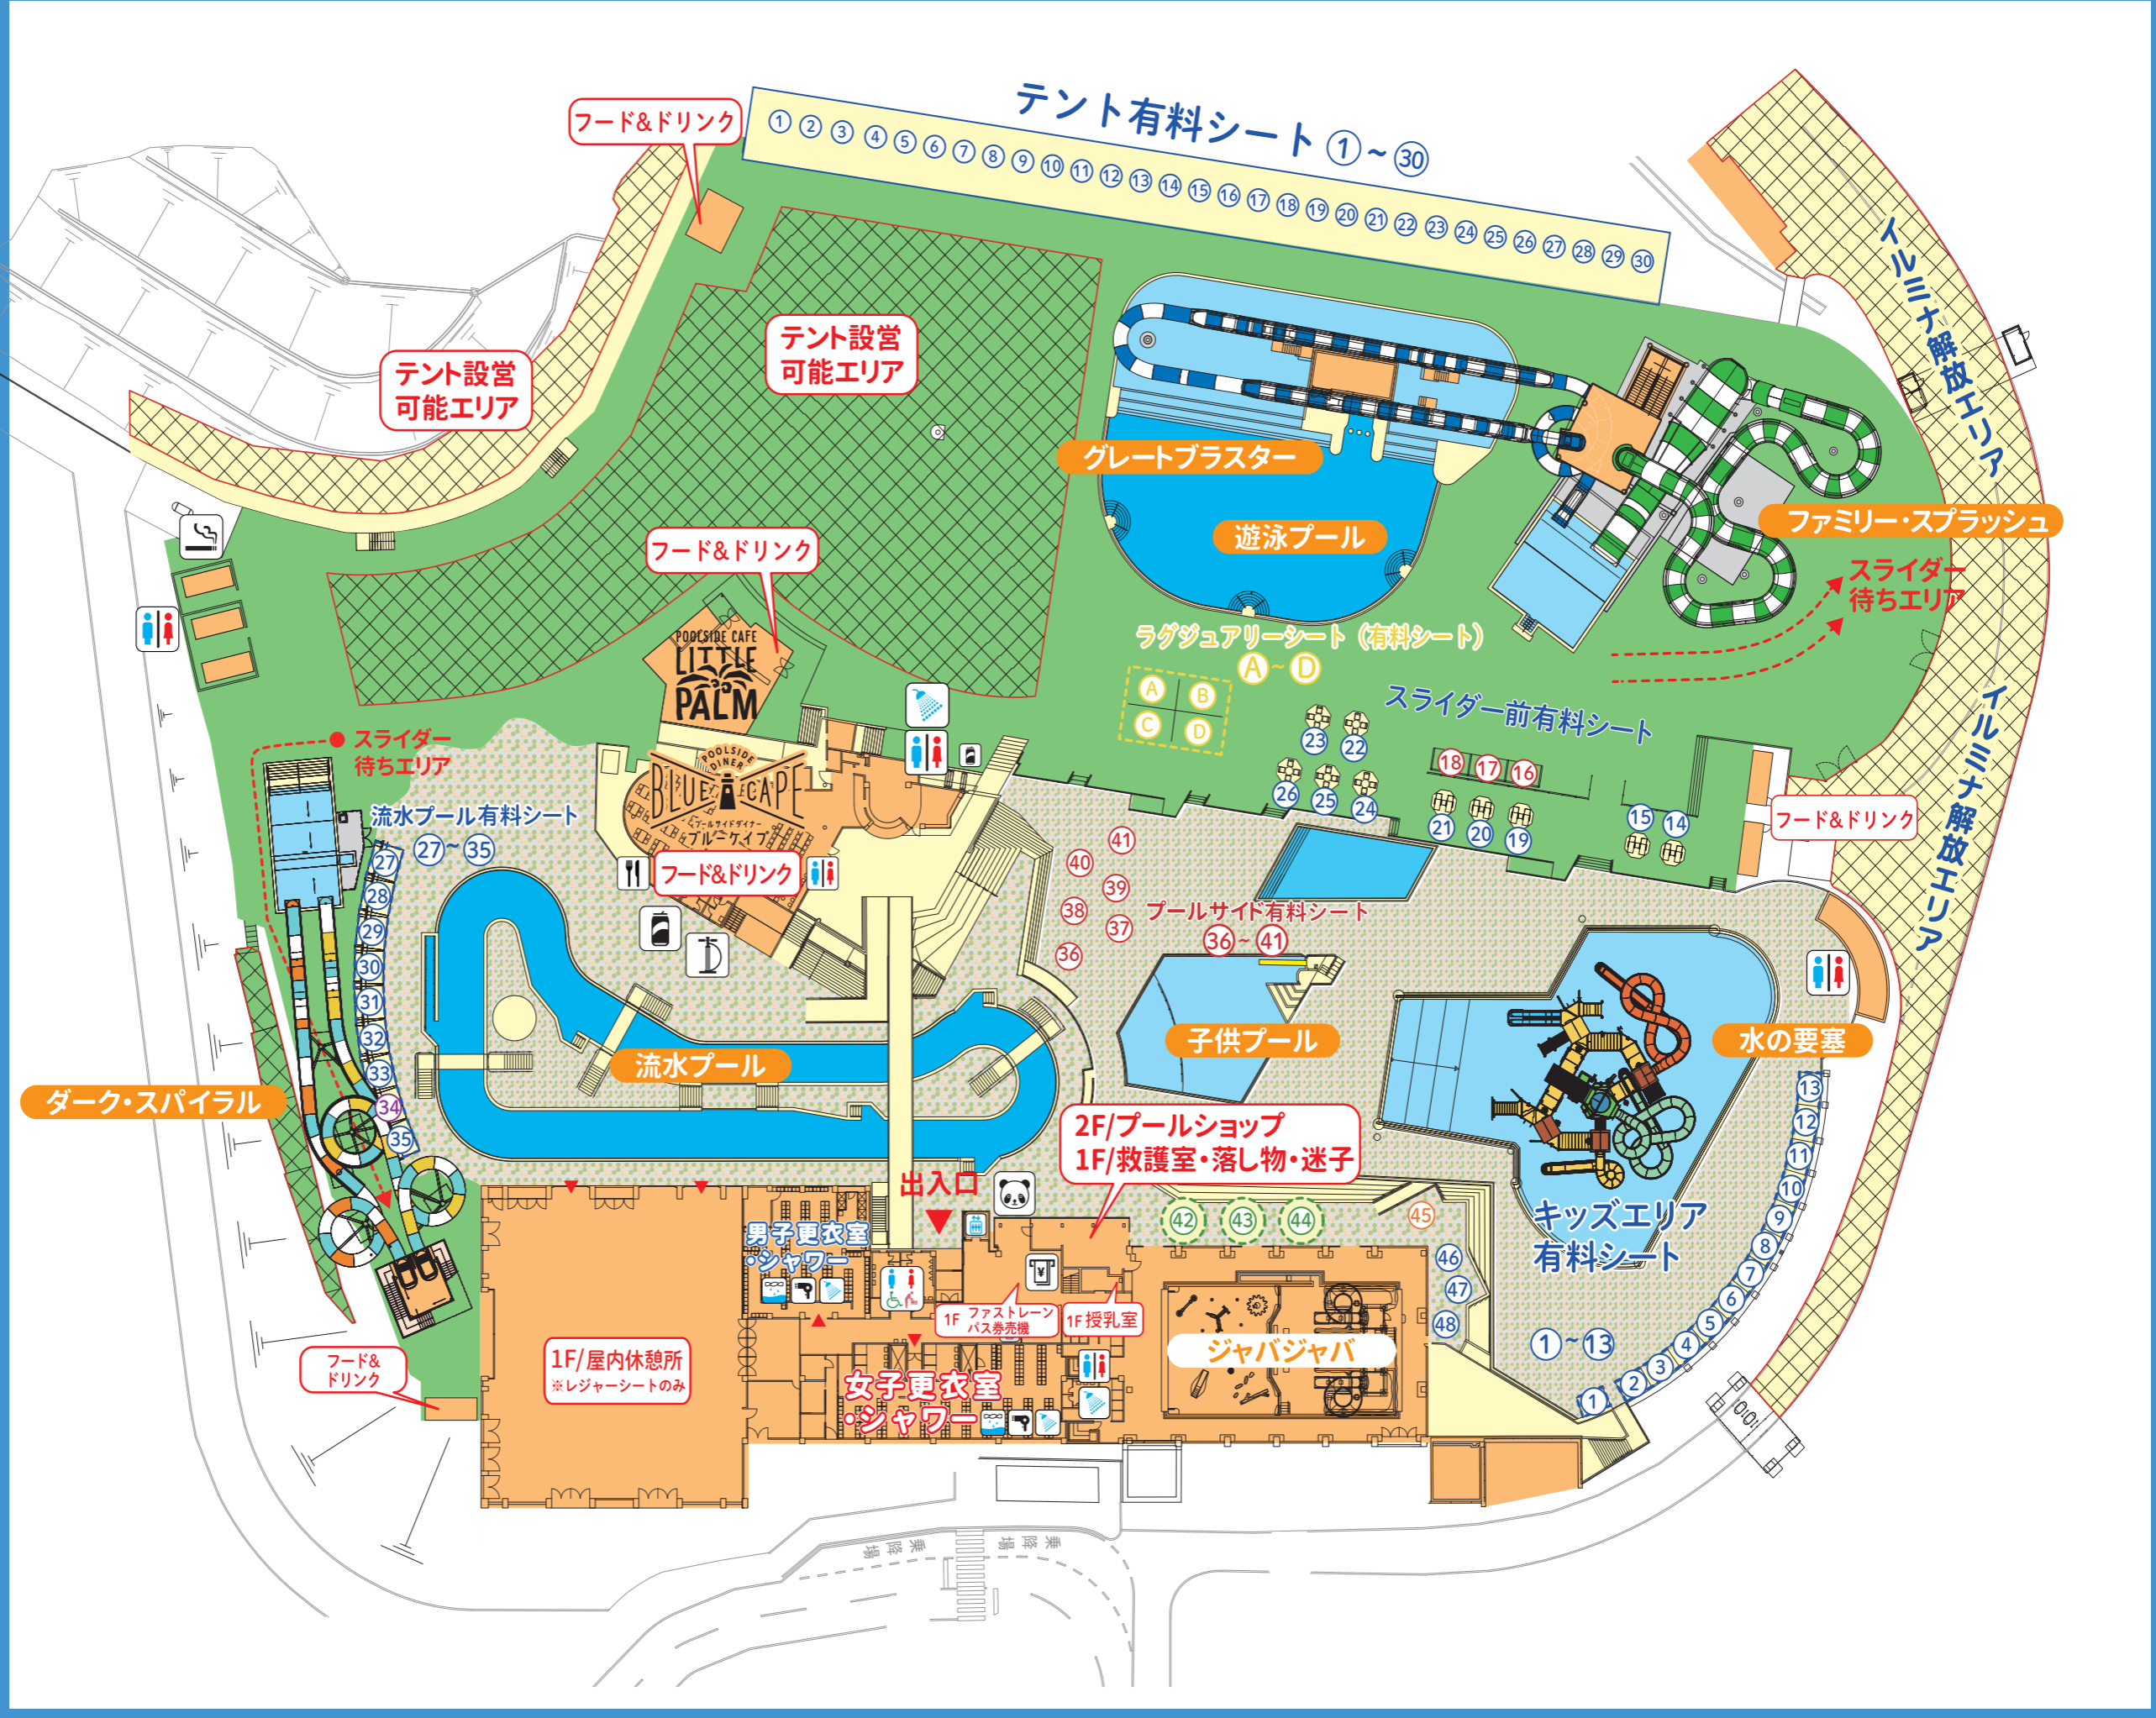

MAP

凡例

- シャワー
- ドライヤー
- 脱水機
- 空気入れ
- トイレ
- 多目的トイレ
- 自販機
- 喫煙エリア
- 両替機
- ファストレーンパス発券機
- テント設置可能なエリア